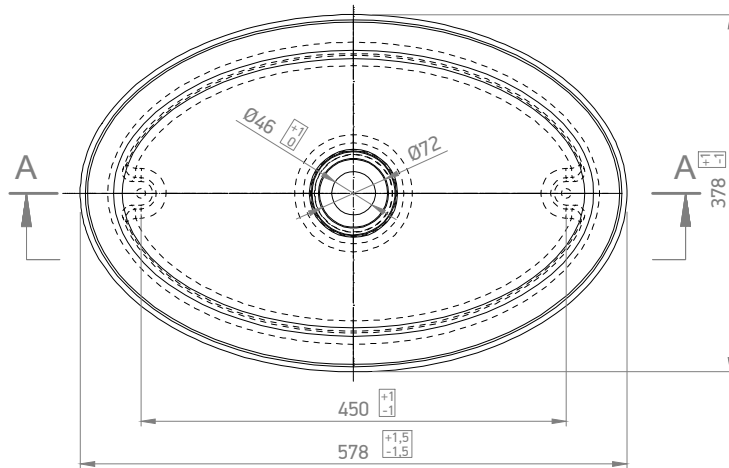

A-A

B-B

| | | | |
|---|-------------|-----------------|-------------------------|
|  | | Name: | ORFEUM 58x38 |
| | | Item NR.: | 80 7342 06 10 10 |
| Weight: | 8 kg | Visible height: | 14 cm |
| | | Scale: | 1:8 |