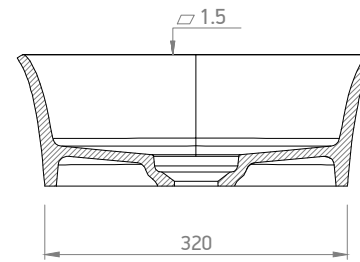

A-A

B-B

| | | | |
|---|-------------|-----------------|-------------------------|
|  | | Name: | ORFEUM 58x38 |
| | | Item NR.: | 80 7342 06 10 10 |
| Weight: | 8 kg | Visible height: | 14 cm |
| | | Scale: | 1:8 |