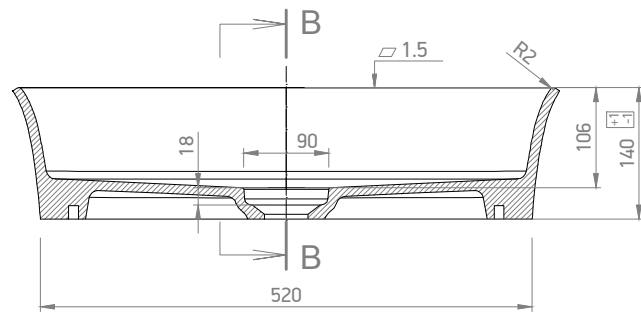

A-A

B-B

| | | | |
|---|-------------|-----------------|-------------------------|
|  | | Name: | ORFEUM 58x38 |
| | | Item NR.: | 80 7342 06 10 10 |
| Weight: | 8 kg | Visible height: | 14 cm |
| | | Scale: | 1:8 |